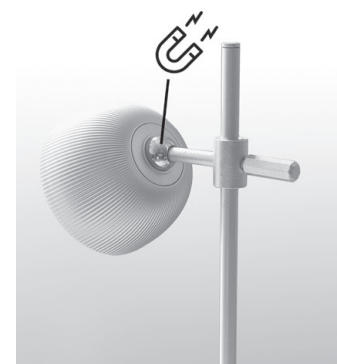

Magnetika è la nuova lampada portatile che, grazie ai suoi accessori, permette di liberare la fantasia nel suo utilizzo. Grazie agli accessori in dotazione la lampada può essere posizionata sia a parete con la piastra di fissaggio che assicurata a scaffali, mensole o librerie tramite la comoda clip. Dimmerabile sfiorando semplicemente il diffusore, Magnetika è ricaricabile tramite USB.

*Magnetika is the new portable lamp that allows you, thanks to the accessories, to unleash your imagination in its use. Thanks to the supplied accessories, the lamp can be placed either on the wall with the fixing plate or secured to shelves or bookcases using the clip. Dimmable by simply touching the diffuser, Magnetika is USB rechargeable.*

# MAGNETIKA

LAMPADA MULTIFUNZIONE: TAVOLO, APPLIQUE E FISSAGGIO A CLIP / MULTIFUNCTION LAMP: TABLE, APPLIQUE AND CLIP FIXING

LAMPADA DA TAVOLO  
 TRASPORTABILE  
*portable table lamp*

PINZA CLIP ON  
*clip on lamp*

LAMPADA DA PARETE  
*Wall lamp*

- \_ Lampada da tavolo a batteria ricaricabile IP54
- \_ Design moderno e minimalista adatto ad ogni ambiente
- \_ Struttura in metallo, corpo e diffusore in policarbonato
- \_ Cavo di alimentazione USB-C da 1m (alimentatore non incluso)
- \_ Accensione, spegnimento e regolazione tramite il tocco del diffusore
- \_ Batteria al litio
- \_ Tempo di ricarica 4-6 ore
- \_ Tempo di funzionamento da 6 a 20 ore (a seconda della dimmerazione)
- \_ In dotazione 2 accessori per installazione: clip e piastra di fissaggio