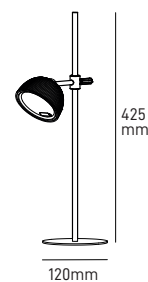

- _ Lampada da tavolo a batteria ricaricabile IP54
- _ Design moderno e minimalista adatto ad ogni ambiente
- _ Struttura in metallo, corpo e diffusore in policarbonato
- _ Cavo di alimentazione USB-C da 1m (alimentatore non incluso)
- _ Accensione, spegnimento e regolazione tramite il tocco del diffusore
- _ Batteria al litio
- _ Tempo di ricarica 4-6 ore
- _ Tempo di funzionamento da 6 a 20 ore (a seconda della dimmerazione)
- _ In dotazione 2 accessori per installazione: clip e piastra di fissaggio

- _ IP54 rechargeable battery table lamp
- _ Modern and minimalist design suitable for any environment
- _ Metal structure, polycarbonate body and diffuser
- _ 1m USB-C power cable (power adapter not included)
- _ On, off and dimming by touching the diffuser
- _ Lithium battery
- _ Charging time 4-6 hours
- _ Operating time from 6 to 20 hours (depending on dimming and environmental conditions)
- _ Supplied with 2 installation accessories: clip and fixing plate